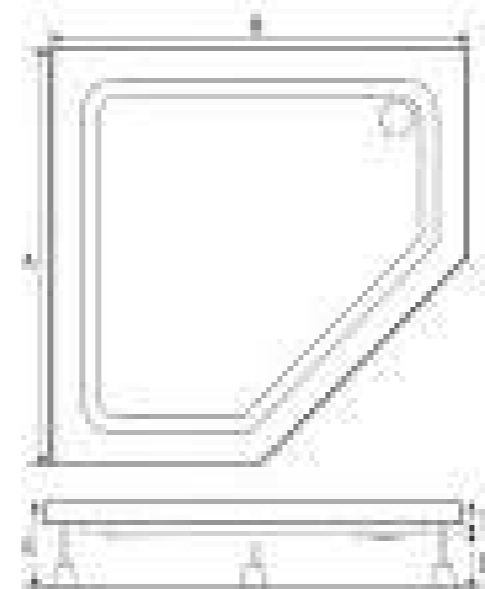

BATURA

PANELLİ DUŞ TEKNESİ
PANEL SHOWER TRAY

A: 90 cm - 100 cm / **Çiçiler:** 10'ar cm arış gösterir.

B: 90 cm - 100 cm / **Çiçiler:** 70'ar cm arış gösterir.

RENK: Beyaz, Siyah, Kırmızı