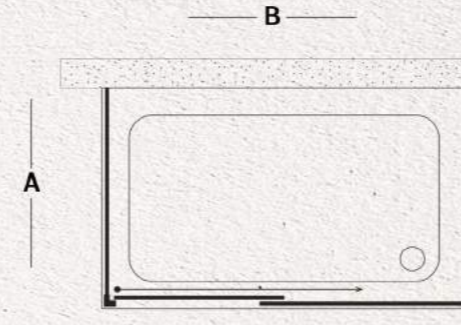

Rise

A: 70 cm - 100 cm

Not: Ölçüler 70-90 cm arası 5'er cm, 90-100 cm arası 10'ar cm artış gösterir.

B: 110 cm - 180 cm

Not: Ölçüler 10'ar cm artış gösterir.

PROFİL RENKLERİ: Parlak, Siyah, Altın