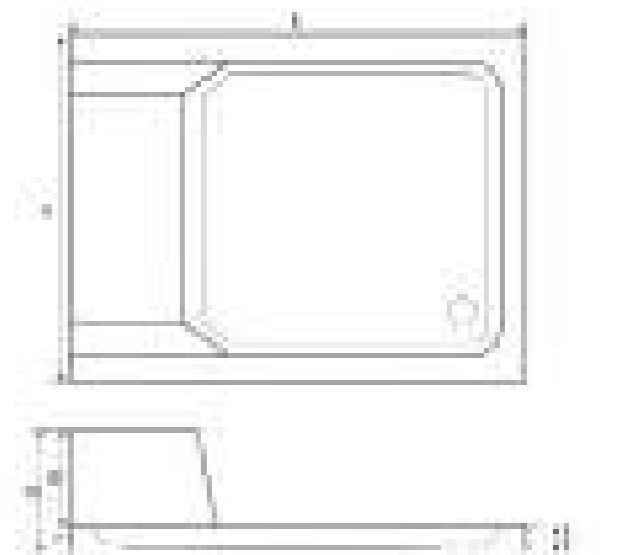

PANDORA

DİKDÖRTGEN OTURMALI FLAT DUŞ TEKNESİ
RECTANGULAR FLAT SHOWER TRAY WITH SEAT

A: 70 cm - 90 cm / **Diğerler:** 10'ar cm aralık gösterir.

B: 100 cm - 160 cm / **Diğerler:** 10'ar cm aralık gösterir.

RENK: Beyaz, Siyah, Kırmızı