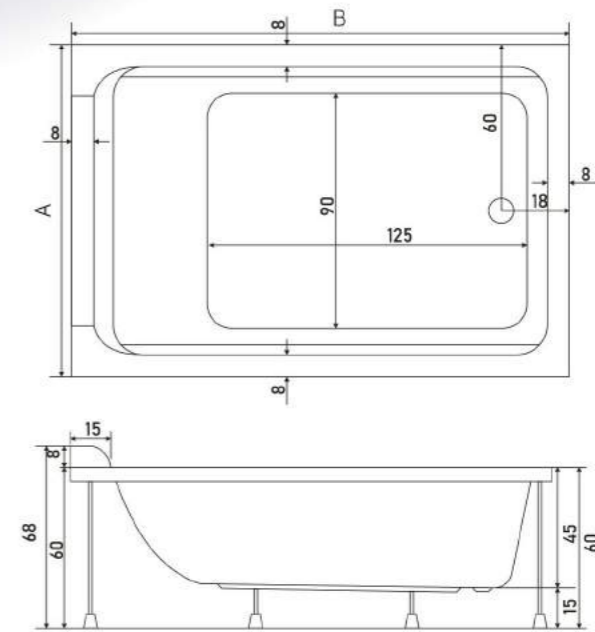

A: 120 cm

B: 180 cm

*Banyonuzun
modern
tamamlayıcısı*

VIOLET

PANELLİ DUŞ TEKNESİ
PANEL SHOWER TRAY

A: 70 cm - 130 cm / Ölçüler 10'ar cm artış gösterir.

B: 70 cm - 130 cm / Ölçüler 10'ar cm artış gösterir.

RENK: Beyaz, Siyah, Kırmızı