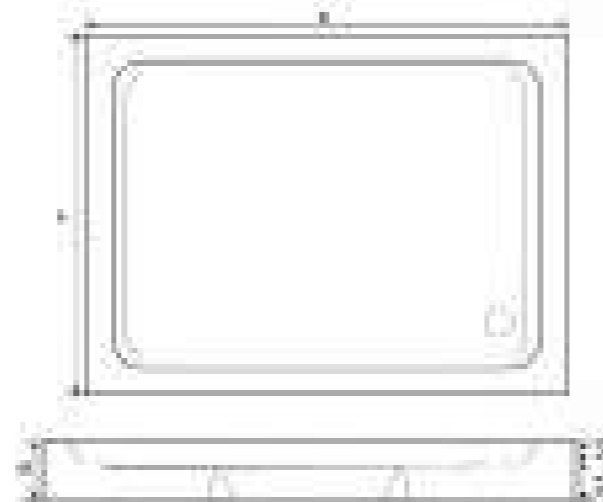

ANNA

MONOBLOK DUŞ TEKNESİ
MONO-BLOCK SHOWER TRAY

A: 70 cm - 100 cm / Ölçüler 10'ar cm artış gösterir.

B: 90 cm - 160 cm / Ölçüler 10'ar cm artış gösterir.

RENK: Beyaz, Siyah, Kırmızı

RIVA

MONOBLOK DUŞ TEKNESİ
MONO-BLOCK SHOWER TRAY