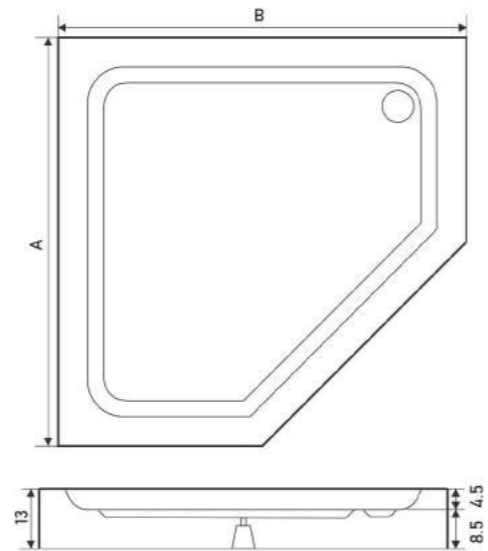

RENK: Beyaz, Siyah, Kırmızı

BETA

PANELLİ DUŞ TEKNESİ
PANEL SHOWER TRAY

A: 70 cm - 100 cm / Ölçüler 10'ar cm artış gösterir.

B: 80 cm - 190 cm / Ölçüler 10'ar cm artış gösterir.

RENK: Beyaz, Siyah, Kırmızı

BATURA

PANELLİ DUŞ TEKNESİ
PANEL SHOWER TRAY

A: 90 cm - 100 cm / **Çiçiler:** 10'ar cm arış gösterir.

B: 90 cm - 100 cm / **Çiçiler:** 70'ar cm arış gösterir.

RENK: Beyaz, Siyah, Kırmızı

NUVA

DİKDÖRTGEN OTURMALI DUŞ TEKNESİ
RECTANGULAR SHOWER TRAY WITH SEAT

A: 70 cm - 90 cm / **Çiçiler:** 10'ar cm arış gösterir.

B: 100 cm - 160 cm / **Çiçiler:** 70'ar cm arış gösterir.

RENK: Beyaz, Siyah, Kırmızı

ALBERT

MONOBLOK DUŞ TEKNESİ
MONO-BLOCK SHOWER TRAY

A: 90 cm - 100 cm / Ölçüler 10'ar cm artış gösterir.