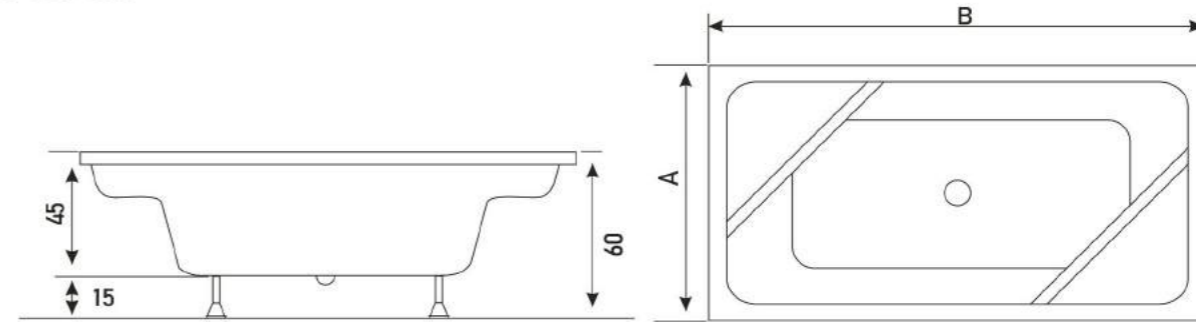

A: 120 cm - 150 cm / Ölçüler 10'ar cm artış gösterir.

B: 190 cm