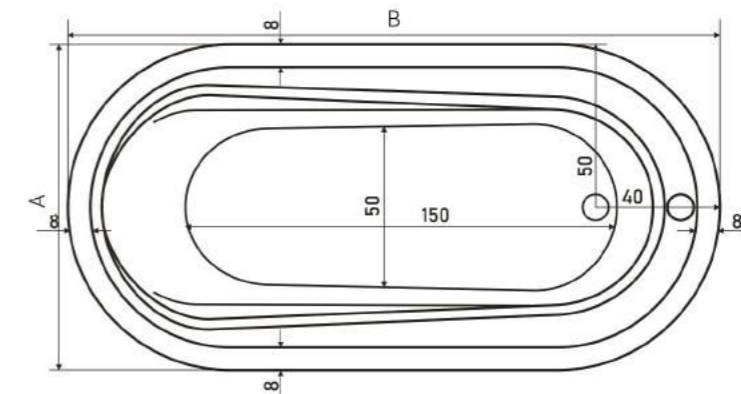

B: 140 cm - 160 cm / Ölçüler 10'ar cm artış gösterir.

HESTIA

ASİMETRİK KÜVET
ASYMMETRICAL BATHTUB

A: 90 cm

B: 140 cm - 160 cm / Ölçüler 10'ar cm artış gösterir.

RENK: Beyaz, Siyah, Kırmızı

Özel
Küvetler

MARJINAL

BASAMAKLI ÖZEL KÜVET
SPECIAL BATHTUB WITH STEP

A: 120 cm

B: 180 cm

GRAND

ELİPS TAŞMALI ÖZEL KÜVET
SPECIAL ELLIPTICAL OVERFLOW BATHTUB

A: 100 cm

B: 200 cm

NEO