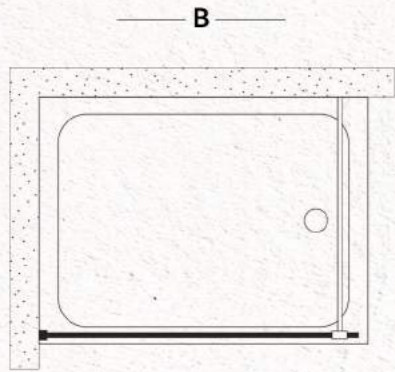

Perfect

B: 100 cm - 160 cm

Not: Ölçüler 10'ar cm artış gösterir.

PROFİL RENKLERİ: Parlak, Siyah, Altın