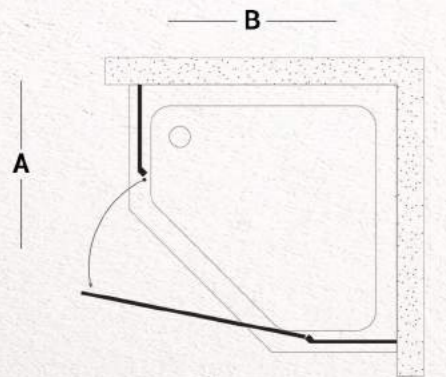

B: 120 cm - 190 cm **Not:** Ölçüler 10'ar cm artış gösterir.

PROFİL RENKLERİ: Parlak, Siyah, Altın

Cozy

A: 70 cm - 100 cm **Not:** Ölçüler 10'ar cm artış gösterir.

B: 100 cm - 190 cm **Not:** Ölçüler 10'ar cm artış gösterir.

PROFİL RENKLERİ: Parlak, Siyah, Altın

Grow

A: 90 cm

B: 120 cm - 190 cm **Not:** Ölçüler 10'ar cm artış gösterir.

PROFİL RENKLERİ: Parlak, Siyah, Altın

April

A: 90 cm - 110 cm **Not:** Ölçüler 10'ar cm artış gösterir.

B: 90 cm - 110 cm **Not:** Ölçüler 10'ar cm artış gösterir.

PROFİL RENKLERİ: Parlak, Siyah, Altın

Else

B: 70 cm - 105 cm **Not:** Ölçüler 5'er cm artış gösterir.

PROFİL RENKLERİ: Parlak, Siyah, Altın

Navle