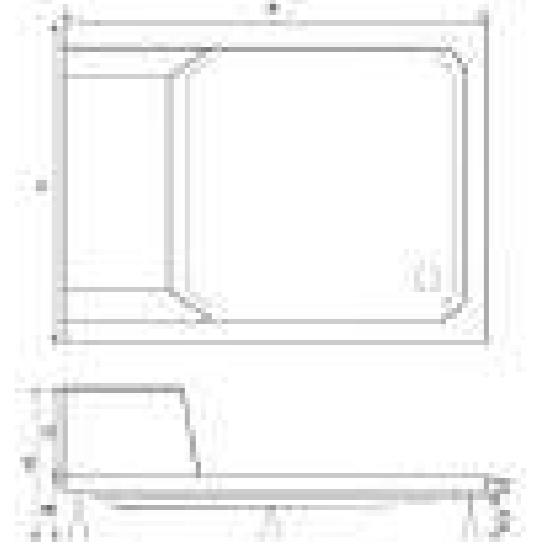

BIANNA

DİKDÖRTGEN OTURMALI DUŞ TEKNESİ
RECTANGULAR SHOWER TRAY WITH SEAT

A: 70 cm - 90 cm / *Diğerler 10'ar cm aralık gösterir.*

B: 100 cm - 160 cm / *Diğerler 70'ar cm aralık gösterir.*

RENK: Beyaz, Siyah, Kırmızı