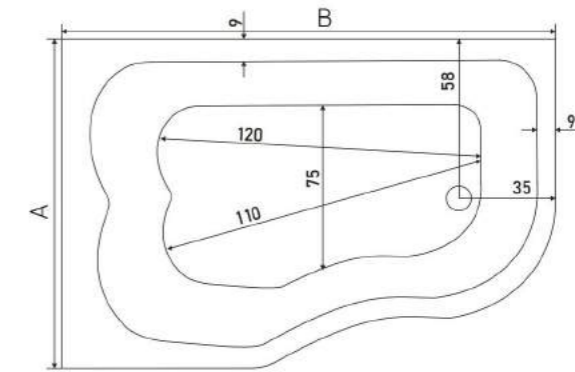

A: 120 cm

B: 180 cm