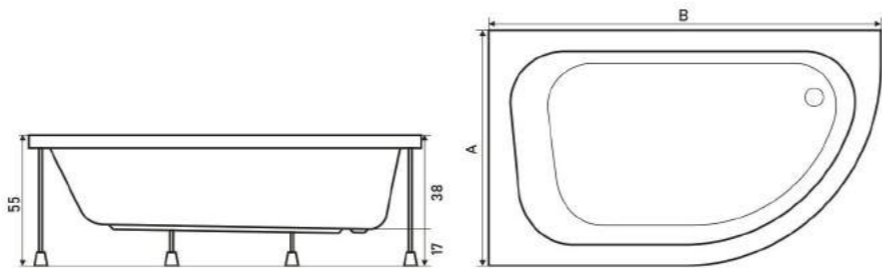

A: 110 cm - 150 cm / Ölçüler 10'ar cm artış gösterir.

B: 110 cm - 150 cm / Ölçüler 10'ar cm artış gösterir.

RENK: Beyaz, Siyah, Kırmızı

LIMA

ASİMETRİK OTURMALI KÜVET
ASYMMETRICAL BATHTUB WITH SEAT

A: 90 cm

B: 140 cm - 160 cm / Ölçüler 10'ar cm artış gösterir.

HESTIA

ASİMETRİK KÜVET
ASYMMETRICAL BATHTUB

A: 90 cm

B: 140 cm - 160 cm / Ölçüler 10'ar cm artış gösterir.

RENK: Beyaz, Siyah, Kırmızı

Özel
Küvetler

MARJINAL