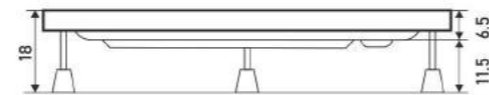

CARISMA

PANELLİ DUŞ TEKNESİ
PANEL SHOWER TRAY

A: 70 cm - 110 cm / Ölçüler 10'ar cm artış gösterir.

B: 70 cm - 110 cm / Ölçüler 10'ar cm artış gösterir.

RENK: Beyaz, Siyah, Kırmızı