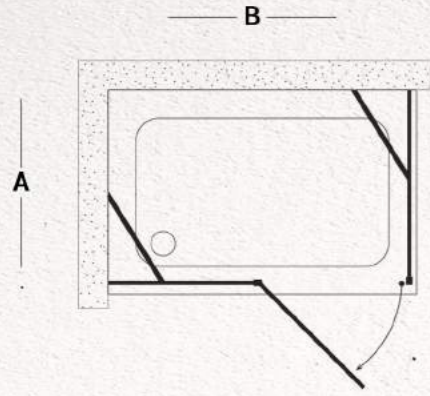

Rise

A: 70 cm - 100 cm

Not: Ölçüler 70-90 cm arası 5'er cm, 90-100 cm arası 10'ar cm artış gösterir.

B: 110 cm - 180 cm

Not: Ölçüler 10'ar cm artış gösterir.

PROFİL RENKLERİ: Parlak, Siyah, Altın

Best

A: 70 cm - 110 cm

Not: Ölçüler 5'er cm artış gösterir.

B: 70 cm - 110 cm

Not: Ölçüler 5'er cm artış gösterir.

PROFİL RENKLERİ: Parlak, Siyah, Altın

Comely

B: 90 cm - 160 cm

Not: Ölçüler 10'ar cm artış gösterir.

PROFİL RENKLERİ: Parlak, Siyah, Altın

Not: Kapı açılış yönü 1. veya 2. şekilde değiştirilebilir.

Lively

A: 70 cm - 100 cm

Not: Ölçüler 70-80 cm arası 5'er cm, 80-100 cm arası 10'ar cm artış gösterir.

B: 90 cm - 160 cm

Not: Ölçüler 10'ar cm artış gösterir.