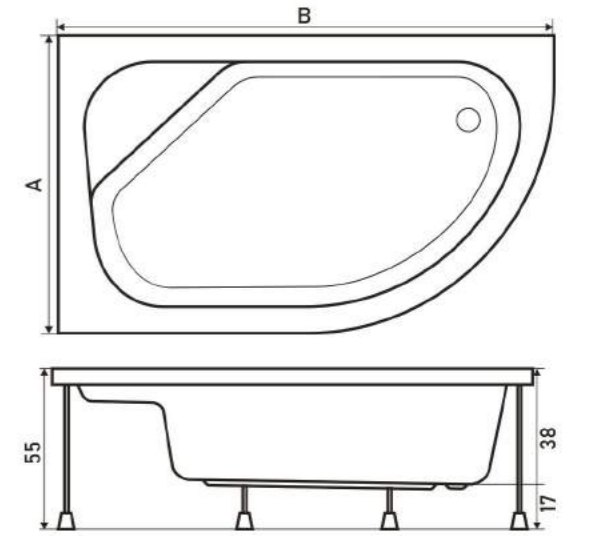

TUYA

DİKDÖRTGEN OTURMALI KÜVET
RECTANGULAR BATHTUB WITH SEAT

A: 70 cm - 90 cm / Ölçüler 10'ar cm artış gösterir.

B: 120 cm - 190 cm / Ölçüler 10'ar cm artış gösterir.

RENK: Beyaz, Siyah, Kırmızı

FLIBOS

OVAL KÜVET
OVAL BATHTUB

A: 110 cm - 150 cm / Ölçüler 10'ar cm artış gösterir.

B: 110 cm - 150 cm / Ölçüler 10'ar cm artış gösterir.

RENK: Beyaz, Siyah, Kırmızı

LIMA

ASİMETRİK OTURMALI KÜVET
ASYMMETRICAL BATHTUB WITH SEAT

A: 90 cm

B: 140 cm - 160 cm / Ölçüler 10'ar cm artış gösterir.

HESTIA

ASİMETRİK KÜVET
ASYMMETRICAL BATHTUB

A: 90 cm

B: 140 cm - 160 cm / Ölçüler 10'ar cm artış gösterir.

RENK: Beyaz, Siyah, Kırmızı

Özel
Küvetler

MARJINAL