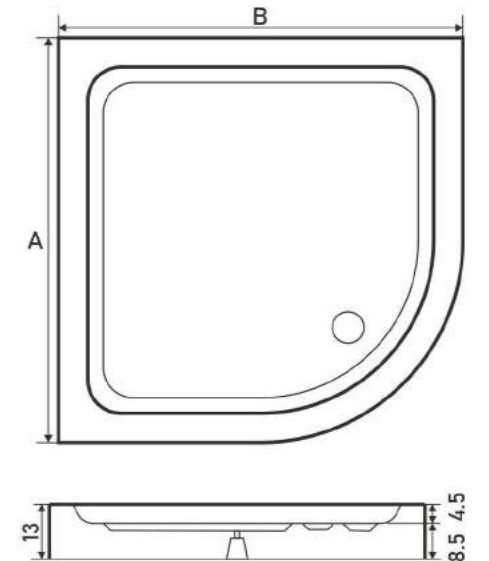

PANELLİ DUŞ TEKNESİ
PANEL SHOWER TRAY

A: 90 cm - 100 cm / **Çiçiler:** 10'ar cm arış gösterir.

B: 90 cm - 100 cm / **Çiçiler:** 70'ar cm arış gösterir.

RENK: Beyaz, Siyah, Kırmızı

NUVA

DİKDÖRTGEN OTURMALI DUŞ TEKNESİ
RECTANGULAR SHOWER TRAY WITH SEAT

A: 70 cm - 90 cm / **Çiçiler:** 10'ar cm arış gösterir.

B: 100 cm - 160 cm / **Çiçiler:** 70'ar cm arış gösterir.

RENK: Beyaz, Siyah, Kırmızı

ALBERT

MONOBLOK DUŞ TEKNESİ
MONO-BLOCK SHOWER TRAY

A: 90 cm - 100 cm / Ölçüler 10'ar cm artış gösterir.

B: 90 cm - 100 cm / Ölçüler 10'ar cm artış gösterir.

RENK: Beyaz, Siyah, Kırmızı

BAFFY

MONOBLOK DUŞ TEKNESİ
MONO-BLOCK SHOWER TRAY

A: 70 cm - 130 cm / Ölçüler 10'ar cm artış gösterir.

B: 70 cm - 130 cm / Ölçüler 10'ar cm artış gösterir.