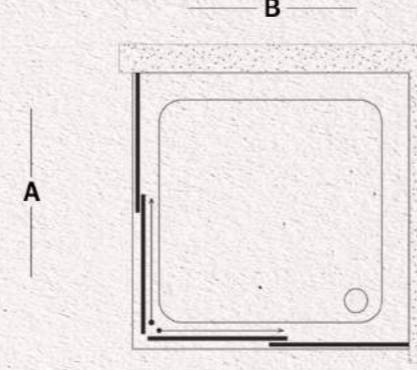

Grace

A: 80 cm - 110 cm

Not: Ölçüler 80-100 cm arası 5'er cm, 100-110 cm arası 10'ar cm artış gösterir.

B: 80 cm - 110 cm

Not: Ölçüler 80-100 cm arası 5'er cm, 100-110 cm arası 10'ar cm artış gösterir.

PROFİL RENKLERİ: Parlak, Siyah, Altın