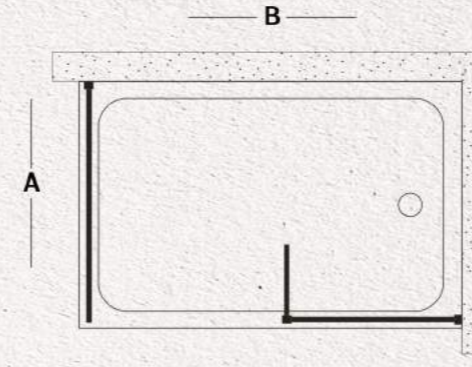

K-
21

K-
22

Alis

B: 100 cm - 200 cm **Not:** Ölçüler 10'ar cm artış gösterir.

PROFİL RENKLERİ: Parlak, Siyah, Altın

Not: Kapı açılış yönü 1. veya 2. şekilde değiştirilebilir.

Sea

A: 90 cm