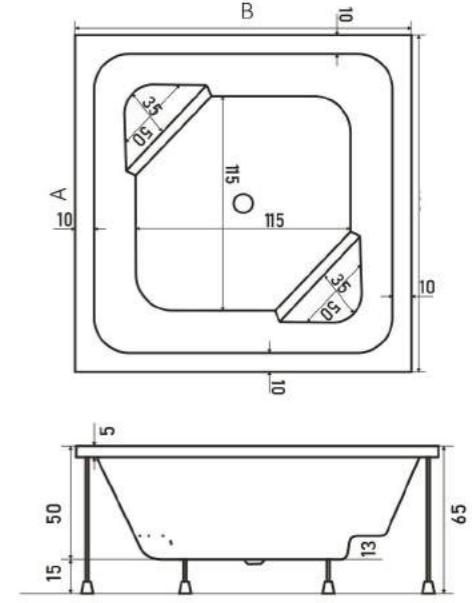

ATOS

KARE ÖZEL KÜVET
SPECIAL SQUARE BATHTUB

A: 160 cm

B: 160 cm