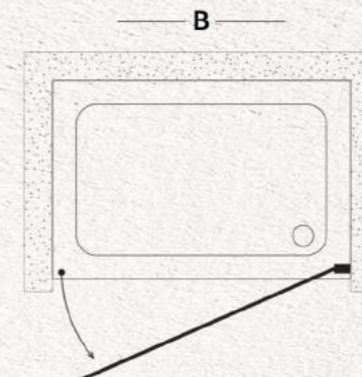

Else

B: 70 cm - 105 cm **Not:** Ölçüler 5'er cm artış gösterir.

PROFİL RENKLERİ: Parlak, Siyah, Altın