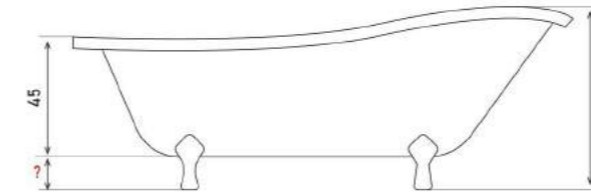

A: 65 cm

B: 175 cm

RENK: Kırmızı, Siyah