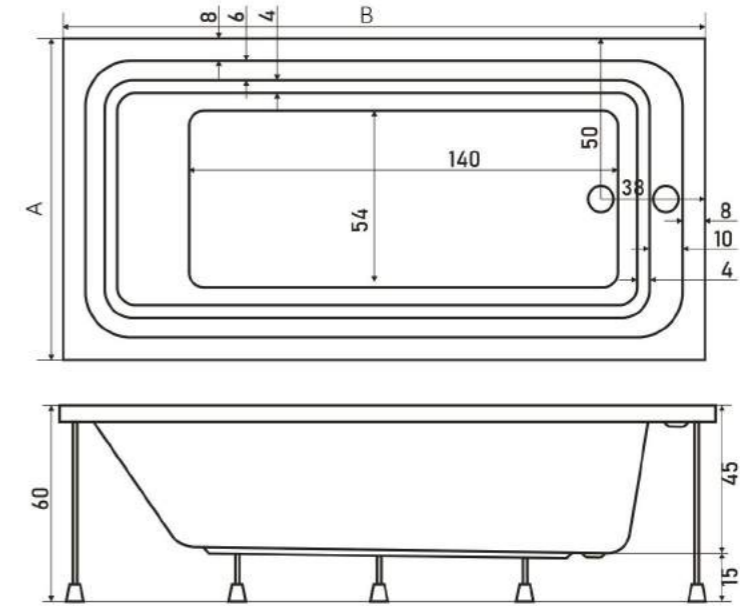

A: 100 cm

B: 200 cm