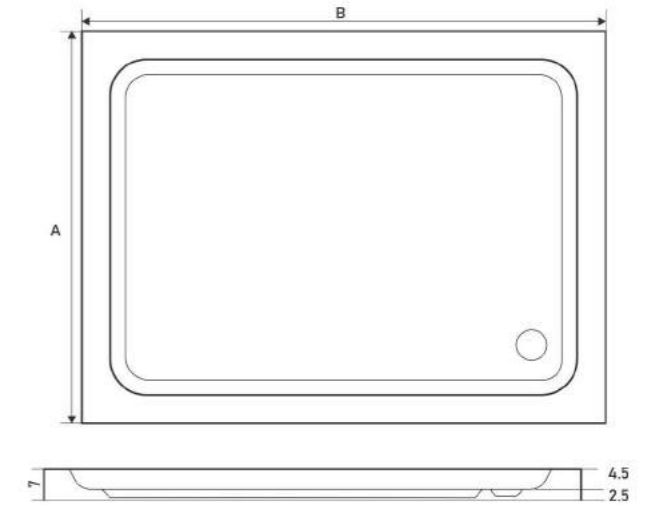

B: 70 cm - 130 cm / Ölçüler 10'ar cm artış gösterir.

RENK: Beyaz, Siyah, Kırmızı

BOTHINA

FLAT DUŞ TEKNESİ
FLAT SHOWER TRAY

A: 70 cm - 110 cm / Ölçüler 10'ar cm artış gösterir.

B: 70 cm - 110 cm / Ölçüler 10'ar cm artış gösterir.

RENK: Beyaz, Siyah, Kırmızı

ALLISON

FLAT DUŞ TEKNESİ
FLAT SHOWER TRAY

A: 70 cm - 100 cm / Ölçüler 10'ar cm artış gösterir.

B: 90 cm - 160 cm / Ölçüler 10'ar cm artış gösterir.

RENK: Beyaz, Siyah, Kırmızı

RIGEL

FLAT DUŞ TEKNESİ
FLAT SHOWER TRAY

A: 70 cm - 100 cm / Ölçüler 10'ar cm artış gösterir.

B: 80 cm - 190 cm / Ölçüler 10'ar cm artış gösterir.

RENK: Beyaz, Siyah, Kırmızı

NPIGON

FLAT DUŞ TEKNESİ
FLAT SHOWER TRAY