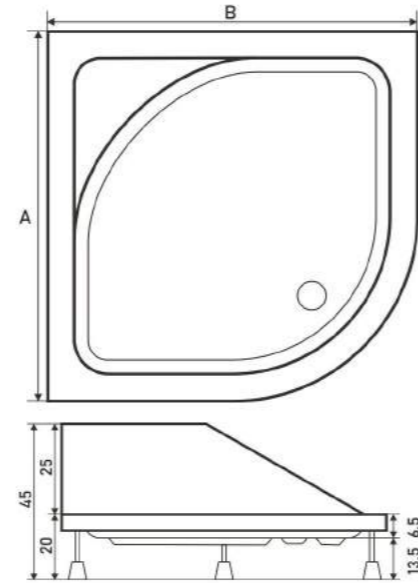

A: 120 cm

B: 180 cm

*Banyonuzun
modern
tamamlayıcısı*

VIOLET

PANELLİ DUŞ TEKNESİ
PANEL SHOWER TRAY

A: 70 cm - 130 cm / Ölçüler 10'ar cm artış gösterir.

B: 70 cm - 130 cm / Ölçüler 10'ar cm artış gösterir.

RENK: Beyaz, Siyah, Kırmızı

MARISSA

PANELLİ DUŞ TEKNESİ
PANEL SHOWER TRAY

A: 70 cm - 100 cm / Ölçüler 10'ar cm artış gösterir.

B: 100 cm - 160 cm / Ölçüler 10'ar cm artış gösterir.

RENK: Beyaz, Siyah, Kırmızı

MILET

PANELLİ DUŞ TEKNESİ
PANEL SHOWER TRAY

A: 90 cm - 120 cm / Ölçüler 10'ar cm artış gösterir.

B: 90 cm - 120 cm / Ölçüler 10'ar cm artış gösterir.

RENK: Beyaz, Siyah, Kırmızı

PUNO

PANELLİ DUŞ TEKNESİ
PANEL SHOWER TRAY

A: 80 cm - 90 cm / Ölçüler 10'ar cm artış gösterir.

B: 100 cm - 130 cm / Ölçüler 10'ar cm artış gösterir.

RENK: Beyaz, Siyah, Kırmızı

CARISMA

PANELLİ DUŞ TEKNESİ
PANEL SHOWER TRAY

A: 70 cm - 110 cm / Ölçüler 10'ar cm artış gösterir.

B: 70 cm - 110 cm / Ölçüler 10'ar cm artış gösterir.