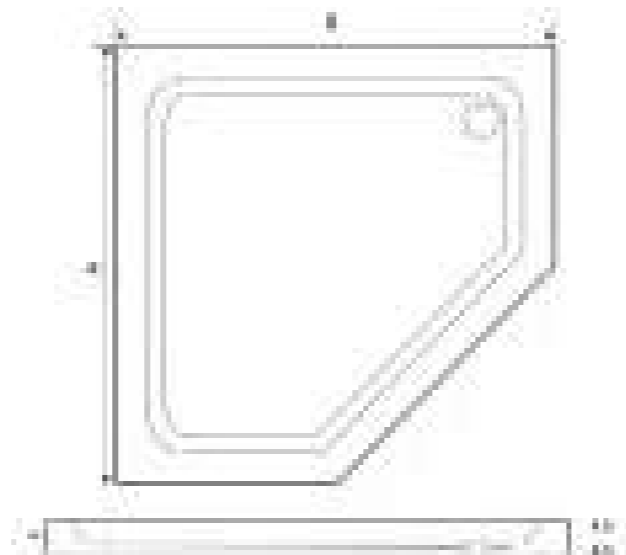

FLAT DUŞ TEKNESİ
FLAT SHOWER TRAY

A: 70 cm - 100 cm / Ölçüler 10'ar cm artış gösterir.

B: 80 cm - 190 cm / Ölçüler 10'ar cm artış gösterir.

RENK: Beyaz, Siyah, Kırmızı

NPIGON

FLAT DUŞ TEKNESİ
FLAT SHOWER TRAY