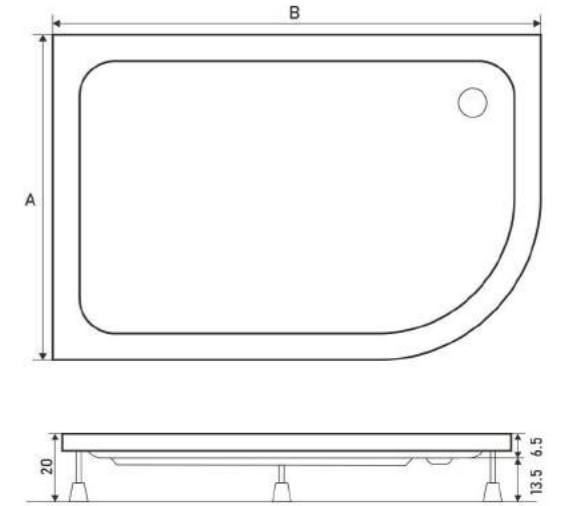

A: 120 cm

B: 180 cm

*Banyonuzun
modern
tamamlayıcısı*

VIOLET

PANELLİ DUŞ TEKNESİ
PANEL SHOWER TRAY

A: 70 cm - 130 cm / Ölçüler 10'ar cm artış gösterir.

B: 70 cm - 130 cm / Ölçüler 10'ar cm artış gösterir.

RENK: Beyaz, Siyah, Kırmızı

MARISSA

PANELLİ DUŞ TEKNESİ
PANEL SHOWER TRAY

A: 70 cm - 100 cm / Ölçüler 10'ar cm artış gösterir.

B: 100 cm - 160 cm / Ölçüler 10'ar cm artış gösterir.

RENK: Beyaz, Siyah, Kırmızı

MILET

PANELLİ DUŞ TEKNESİ
PANEL SHOWER TRAY