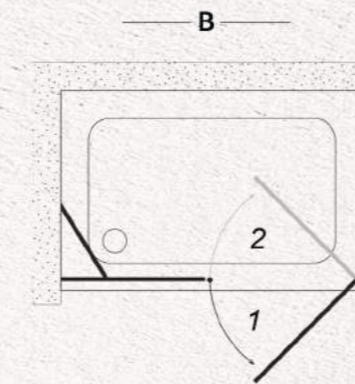

Comely

B: 90 cm - 160 cm

Not: Ölçüler 10'ar cm artış gösterir.

PROFİL RENKLERİ: Parlak, Siyah, Altın

Not: Kapı açılış yönü 1. veya 2. şekilde değiştirilebilir.