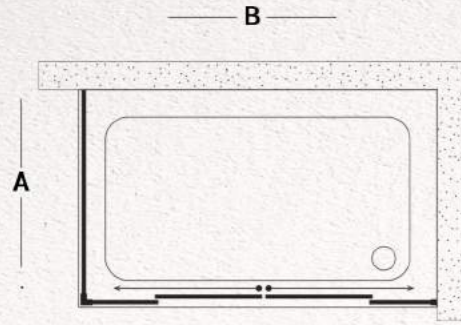

B: 90 cm - 110 cm **Not:** Ölçüler 10'ar cm artış gösterir.

PROFİL RENKLERİ: Parlak, Siyah, Altın

Else

B: 70 cm - 105 cm **Not:** Ölçüler 5'er cm artış gösterir.

PROFİL RENKLERİ: Parlak, Siyah, Altın

Navle