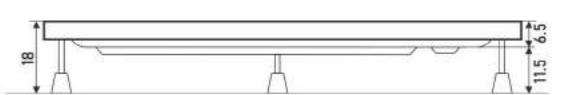

BETA

PANELLİ DUŞ TEKNESİ
PANEL SHOWER TRAY

A: 70 cm - 100 cm / Ölçüler 10'ar cm artış gösterir.

B: 80 cm - 190 cm / Ölçüler 10'ar cm artış gösterir.

RENK: Beyaz, Siyah, Kırmızı