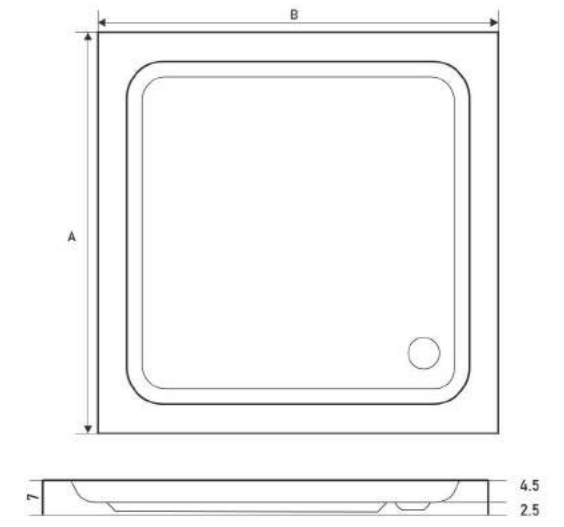

A: 70 cm - 100 cm / *Diğerler 10'ar cm aralık gösterir.*

B: 60 cm - 390 cm / *Diğerler 70'ar cm aralık gösterir.*

RENK: Beyaz, Siyah, Kırmızı

BIANNA

DİKDÖRTGEN OTURMALI DUŞ TEKNESİ
RECTANGULAR SHOWER TRAY WITH SEAT

A: 70 cm - 90 cm / *Diğerler 10'ar cm aralık gösterir.*

B: 100 cm - 160 cm / *Diğerler 70'ar cm aralık gösterir.*

RENK: Beyaz, Siyah, Kırmızı

BAFFIN

FLAT DUŞ TEKNESİ
FLAT SHOWER TRAY

A: 70 cm - 130 cm / Ölçüler 10'ar cm artış gösterir.

B: 70 cm - 130 cm / Ölçüler 10'ar cm artış gösterir.

RENK: Beyaz, Siyah, Kırmızı

BOTHINA

FLAT DUŞ TEKNESİ
FLAT SHOWER TRAY

A: 70 cm - 110 cm / Ölçüler 10'ar cm artış gösterir.

B: 70 cm - 110 cm / Ölçüler 10'ar cm artış gösterir.