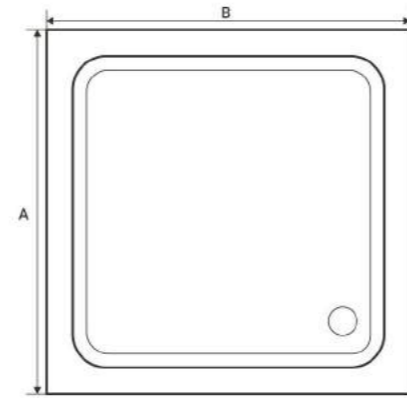

MARISSA

PANELLİ DUŞ TEKNESİ
PANEL SHOWER TRAY

A: 70 cm - 100 cm / Ölçüler 10'ar cm artış gösterir.

B: 100 cm - 160 cm / Ölçüler 10'ar cm artış gösterir.

RENK: Beyaz, Siyah, Kırmızı

MILET

PANELLİ DUŞ TEKNESİ
PANEL SHOWER TRAY

A: 90 cm - 120 cm / Ölçüler 10'ar cm artış gösterir.

B: 90 cm - 120 cm / Ölçüler 10'ar cm artış gösterir.

RENK: Beyaz, Siyah, Kırmızı

PUNO

PANELLİ DUŞ TEKNESİ
PANEL SHOWER TRAY

A: 80 cm - 90 cm / Ölçüler 10'ar cm artış gösterir.

B: 100 cm - 130 cm / Ölçüler 10'ar cm artış gösterir.

RENK: Beyaz, Siyah, Kırmızı

CARISMA

PANELLİ DUŞ TEKNESİ
PANEL SHOWER TRAY

A: 70 cm - 110 cm / Ölçüler 10'ar cm artış gösterir.

B: 70 cm - 110 cm / Ölçüler 10'ar cm artış gösterir.