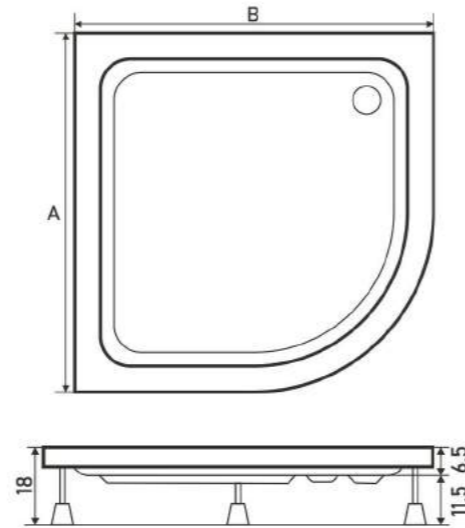

B: 140 cm - 160 cm / Ölçüler 10'ar cm artış gösterir.

HESTIA

ASİMETRİK KÜVET
ASYMMETRICAL BATHTUB

A: 90 cm

B: 140 cm - 160 cm / Ölçüler 10'ar cm artış gösterir.

RENK: Beyaz, Siyah, Kırmızı

Özel
Küvetler

MARJINAL

A: 120 cm

B: 180 cm

*Banyonuzun
modern
tamamlayıcısı*

VIOLET

PANELLİ DUŞ TEKNESİ
PANEL SHOWER TRAY

A: 70 cm - 130 cm / Ölçüler 10'ar cm artış gösterir.

B: 70 cm - 130 cm / Ölçüler 10'ar cm artış gösterir.

RENK: Beyaz, Siyah, Kırmızı

MARISSA

PANELLİ DUŞ TEKNESİ
PANEL SHOWER TRAY

A: 70 cm - 100 cm / Ölçüler 10'ar cm artış gösterir.

B: 100 cm - 160 cm / Ölçüler 10'ar cm artış gösterir.

RENK: Beyaz, Siyah, Kırmızı

MILET

PANELLİ DUŞ TEKNESİ
PANEL SHOWER TRAY

A: 90 cm - 120 cm / Ölçüler 10'ar cm artış gösterir.

B: 90 cm - 120 cm / Ölçüler 10'ar cm artış gösterir.

RENK: Beyaz, Siyah, Kırmızı

PUNO

PANELLİ DUŞ TEKNESİ
PANEL SHOWER TRAY

A: 80 cm - 90 cm / Ölçüler 10'ar cm artış gösterir.