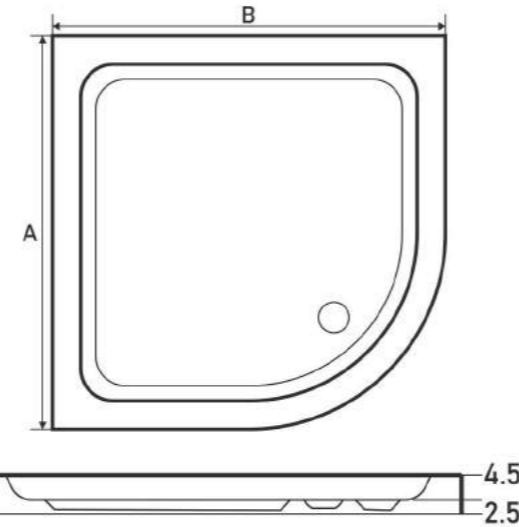

ANNA

MONOBLOK DUŞ TEKNESİ
MONO-BLOCK SHOWER TRAY

A: 70 cm - 100 cm / Ölçüler 10'ar cm artış gösterir.

B: 90 cm - 160 cm / Ölçüler 10'ar cm artış gösterir.

RENK: Beyaz, Siyah, Kırmızı

RIVA

MONOBLOK DUŞ TEKNESİ
MONO-BLOCK SHOWER TRAY

A: 70 cm - 100 cm / *Diğerler 10'ar cm aralık gösterir.*

B: 60 cm - 390 cm / *Diğerler 70'ar cm aralık gösterir.*

RENK: Beyaz, Siyah, Kırmızı

BIANNA

DİKDÖRTGEN OTURMALI DUŞ TEKNESİ
RECTANGULAR SHOWER TRAY WITH SEAT

A: 70 cm - 90 cm / *Diğerler 10'ar cm aralık gösterir.*

B: 100 cm - 160 cm / *Diğerler 70'ar cm aralık gösterir.*

RENK: Beyaz, Siyah, Kırmızı

BAFFIN

FLAT DUŞ TEKNESİ
FLAT SHOWER TRAY

A: 70 cm - 130 cm / Ölçüler 10'ar cm artış gösterir.

B: 70 cm - 130 cm / Ölçüler 10'ar cm artış gösterir.

RENK: Beyaz, Siyah, Kırmızı

BOTHINA

FLAT DUŞ TEKNESİ
FLAT SHOWER TRAY

A: 70 cm - 110 cm / Ölçüler 10'ar cm artış gösterir.

B: 70 cm - 110 cm / Ölçüler 10'ar cm artış gösterir.