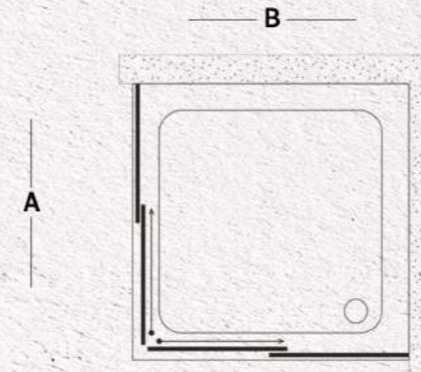

Not: Kapı açılış yönü 1. veya 2. şekilde değiştirilebilir.

Lively

A: 70 cm - 100 cm

Not: Ölçüler 70-80 cm arası 5'er cm, 80-100 cm arası 10'ar cm artış gösterir.

B: 90 cm - 160 cm

Not: Ölçüler 10'ar cm artış gösterir.

PROFİL RENKLERİ: Parlak, Siyah, Altın

Special

B: 110 cm - 170 cm

Not: Ölçüler 10'ar cm artış gösterir.

PROFİL RENKLERİ: Parlak, Siyah, Altın

Parma

A: 80 cm - 120 cm

Not: Ölçüler 5'er cm ve 10'ar cm artış gösterir.