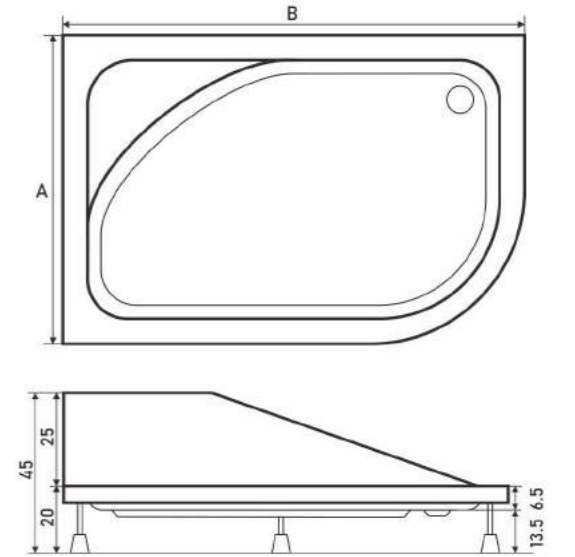

A: 120 cm

B: 180 cm

*Banyonuzun
modern
tamamlayıcısı*

VIOLET

PANELLİ DUŞ TEKNESİ
PANEL SHOWER TRAY

A: 70 cm - 130 cm / Ölçüler 10'ar cm artış gösterir.

B: 70 cm - 130 cm / Ölçüler 10'ar cm artış gösterir.

RENK: Beyaz, Siyah, Kırmızı

MARISSA

PANELLİ DUŞ TEKNESİ
PANEL SHOWER TRAY

A: 70 cm - 100 cm / Ölçüler 10'ar cm artış gösterir.

B: 100 cm - 160 cm / Ölçüler 10'ar cm artış gösterir.

RENK: Beyaz, Siyah, Kırmızı

MILET

PANELLİ DUŞ TEKNESİ
PANEL SHOWER TRAY

A: 90 cm - 120 cm / Ölçüler 10'ar cm artış gösterir.

B: 90 cm - 120 cm / Ölçüler 10'ar cm artış gösterir.

RENK: Beyaz, Siyah, Kırmızı

PUNO

PANELLİ DUŞ TEKNESİ
PANEL SHOWER TRAY

A: 80 cm - 90 cm / Ölçüler 10'ar cm artış gösterir.