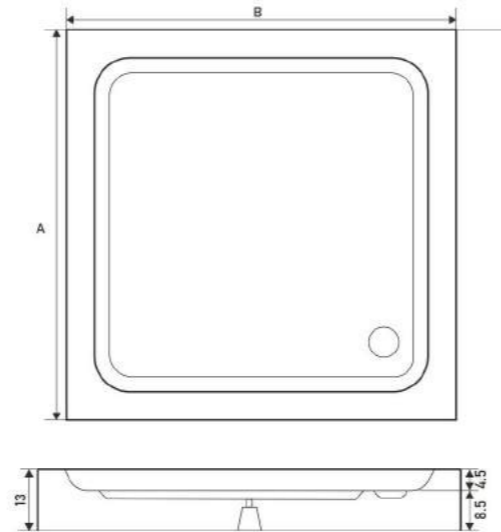

A: 70 cm - 90 cm / **Çiçiler:** 10'ar cm arış gösterir.

B: 100 cm - 160 cm / **Çiçiler:** 70'ar cm arış gösterir.

RENK: Beyaz, Siyah, Kırmızı

ALBERT

MONOBLOK DUŞ TEKNESİ
MONO-BLOCK SHOWER TRAY

A: 90 cm - 100 cm / Ölçüler 10'ar cm artış gösterir.

B: 90 cm - 100 cm / Ölçüler 10'ar cm artış gösterir.

RENK: Beyaz, Siyah, Kırmızı

BAFFY

MONOBLOK DUŞ TEKNESİ
MONO-BLOCK SHOWER TRAY

A: 70 cm - 130 cm / Ölçüler 10'ar cm artış gösterir.

B: 70 cm - 130 cm / Ölçüler 10'ar cm artış gösterir.

RENK: Beyaz, Siyah, Kırmızı

CORAL

MONOBLOK DUŞ TEKNESİ
MONO-BLOCK SHOWER TRAY

A: 70 cm - 110 cm / Ölçüler 10'ar cm artış gösterir.

B: 70 cm - 110 cm / Ölçüler 10'ar cm artış gösterir.

RENK: Beyaz, Siyah, Kırmızı