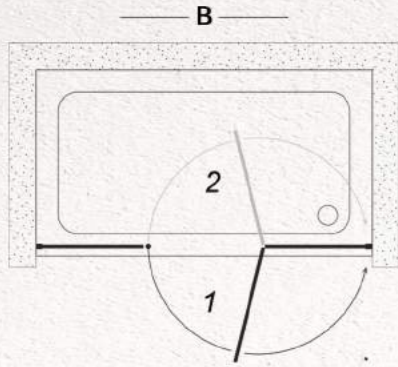

K-
21

K-
22

Alis

B: 100 cm - 200 cm **Not:** Ölçüler 10'ar cm artış gösterir.

PROFİL RENKLERİ: Parlak, Siyah, Altın

Not: Kapı açılış yönü 1. veya 2. şekilde değiştirilebilir.

Sea

A: 90 cm