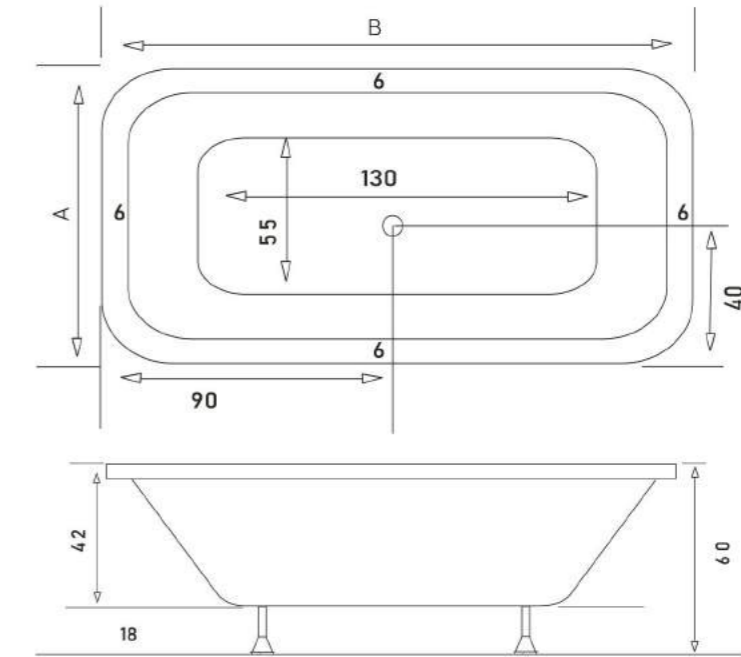

A: 160 cm

B: 160 cm

ELIPTICA

ÖZEL KÜVET
SPECIAL BATHTUB

Suyun rahatlatıcı etkisini Eliptica ile çıkarın.
Feel the relaxing sense of water with Eliptica

A: 80 cm

B: 180 cm

LOBSTER