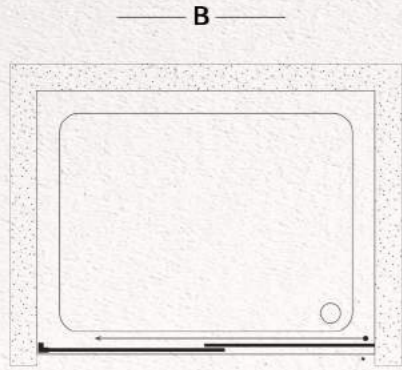

B: 80 cm - 120 cm

Not: Ölçüler 5'er cm ve 10'ar cm artış gösterir.

PROFİL RENKLERİ: Parlak, Siyah, Altın

Gold

B: 140 cm - 220 cm

Not: Ölçüler 10'ar cm artış gösterir.

PROFİL RENKLERİ: Parlak, Siyah, Altın

Serenity