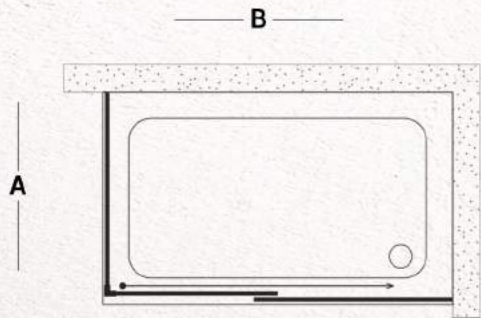

Elegant

A: 70 cm - 100 cm

Not: Ölçüler 70-90 cm arası 5'er cm, 90-100 cm arası 10'ar cm artış gösterir.

B: 100 cm - 190 cm

Not: Ölçüler 10'ar cm artış gösterir.

PROFİL RENKLERİ: Parlak, Siyah, Altın