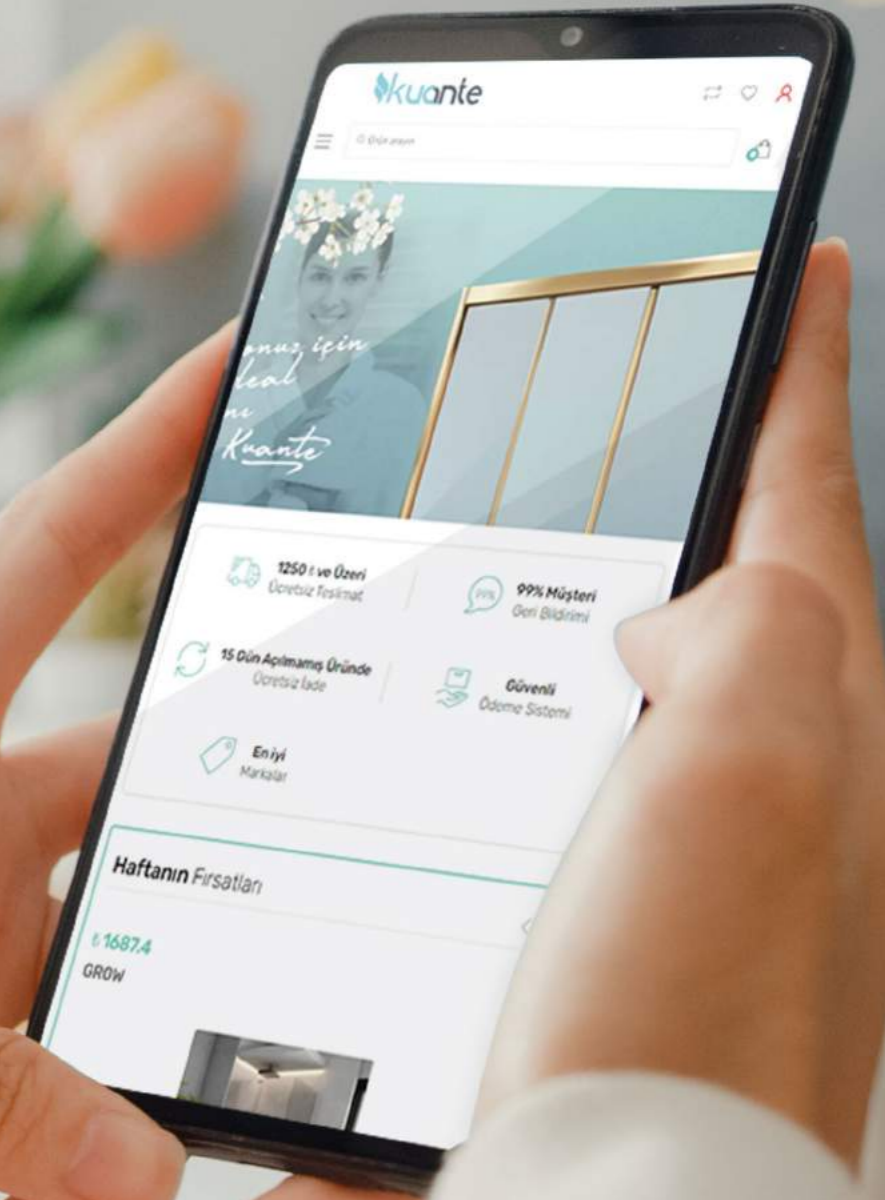

Web sitemiz ile
ürünleri inceleyebilirsiniz.

www.kuante.com.tr

e-Kuante ile
hemen satın alabilirsiniz.

www.e-kuante.com