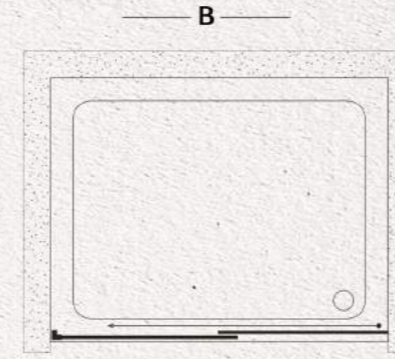

Special

B: 110 cm - 170 cm

Not: Ölçüler 10'ar cm artış gösterir.

PROFİL RENKLERİ: Parlak, Siyah, Altın