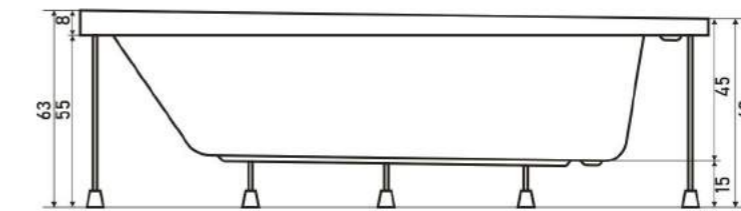

B: 140 cm - 160 cm / Ölçüler 10'ar cm artış gösterir.

HESTIA

ASİMETRİK KÜVET
ASYMMETRICAL BATHTUB

A: 90 cm

B: 140 cm - 160 cm / Ölçüler 10'ar cm artış gösterir.

RENK: Beyaz, Siyah, Kırmızı

Özel
Küvetler

MARJINAL

BASAMAKLI ÖZEL KÜVET
SPECIAL BATHTUB WITH STEP

A: 120 cm

B: 180 cm

GRAND

ELİPS TAŞMALI ÖZEL KÜVET
SPECIAL ELLIPTICAL OVERFLOW BATHTUB

A: 100 cm

B: 200 cm

NEO