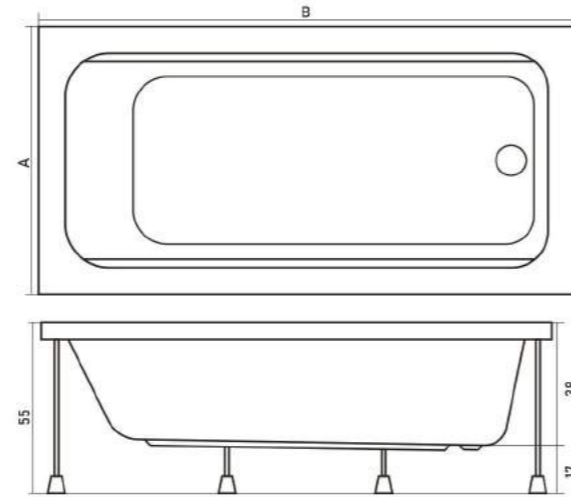

*Suyun tadını
Kuante ile
çıkartın*

kuante

KÜVETLER

ARTMINA

DİKDÖRTGEN KÜVET
RECTANGULAR BATHTUB

A: 70 cm - 90 cm / Ölçüler 10'ar cm artış gösterir.

B: 120 cm - 190 cm / Ölçüler 10'ar cm artış gösterir.

RENK: Beyaz, Siyah, Kırmızı