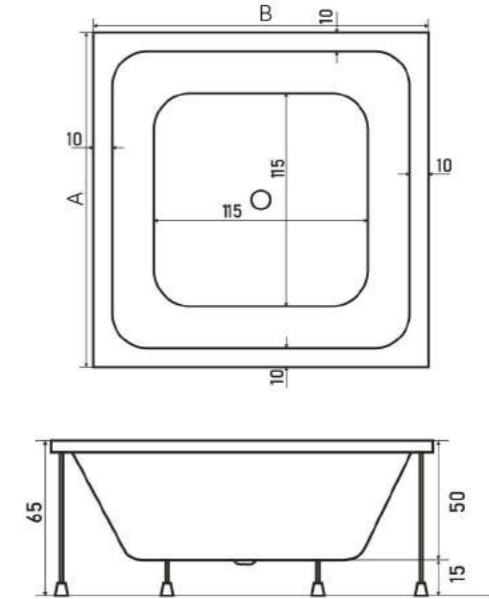

ATOS

KARE ÖZEL KÜVET
SPECIAL SQUARE BATHTUB

A: 160 cm

B: 160 cm