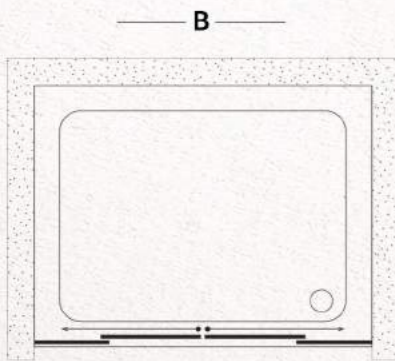

Not: Kapı açılış yönü 1. veya 2. şekilde değiştirilebilir.

Lively

A: 70 cm - 100 cm

Not: Ölçüler 70-80 cm arası 5'er cm, 80-100 cm arası 10'ar cm artış gösterir.

B: 90 cm - 160 cm

Not: Ölçüler 10'ar cm artış gösterir.

PROFİL RENKLERİ: Parlak, Siyah, Altın

Perfect

B: 100 cm - 160 cm

Not: Ölçüler 10'ar cm artış gösterir.

PROFİL RENKLERİ: Parlak, Siyah, Altın

Style

B: 140 cm - 200 cm

Not: Ölçüler 10'ar cm artış gösterir.