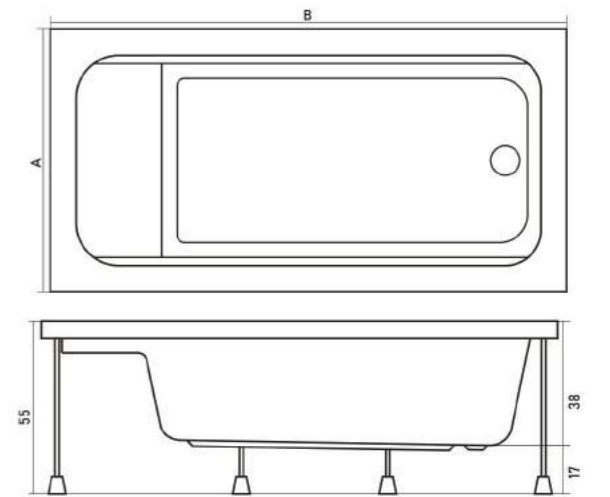

TUYA

DİKDÖRTGEN OTURMALI KÜVET
RECTANGULAR BATHTUB WITH SEAT

A: 70 cm - 90 cm / Ölçüler 10'ar cm artış gösterir.

B: 120 cm - 190 cm / Ölçüler 10'ar cm artış gösterir.

RENK: Beyaz, Siyah, Kırmızı