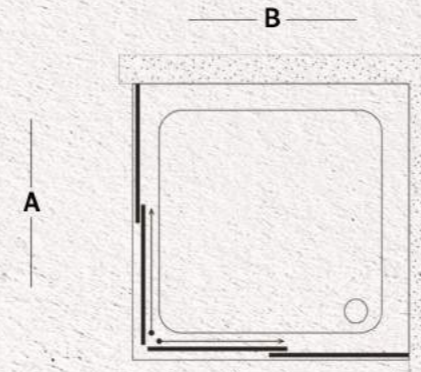

Rise

A: 70 cm - 100 cm

Not: Ölçüler 70-90 cm arası 5'er cm, 90-100 cm arası 10'ar cm artış gösterir.

B: 110 cm - 180 cm

Not: Ölçüler 10'ar cm artış gösterir.

PROFİL RENKLERİ: Parlak, Siyah, Altın

Best

A: 70 cm - 110 cm

Not: Kapı açılış yönü 1. veya 2. şekilde değiştirilebilir.

Lively

A: 70 cm - 100 cm

Not: Ölçüler 70-80 cm arası 5'er cm, 80-100 cm arası 10'ar cm artış gösterir.

B: 90 cm - 160 cm

Not: Ölçüler 10'ar cm artış gösterir.