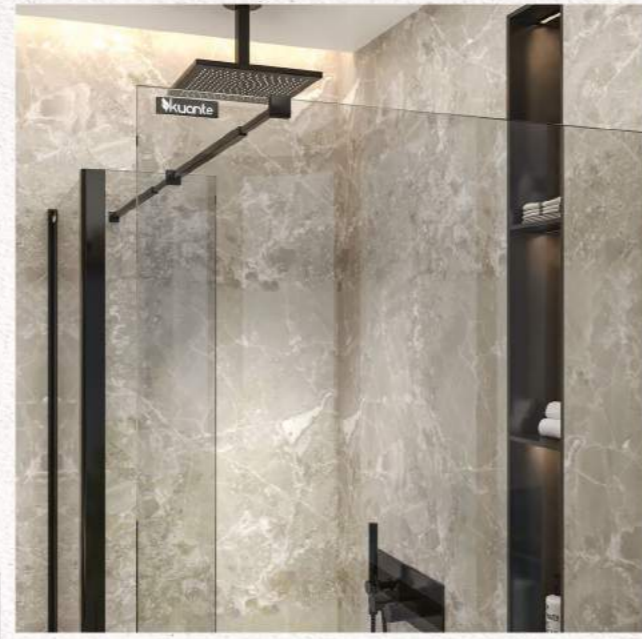

Sea

Modern bir duş kabininde olması gereken her şeyi bir seride topladık.

Benzersiz tasarımı ve sade hatları ile banyonuza şıklık katan Sea şimdi sizlerle..

A product series that aims to bring together everything a modern shower cabin should offer. Sea series will bring elegance to your bathroom with its plain and unique design.