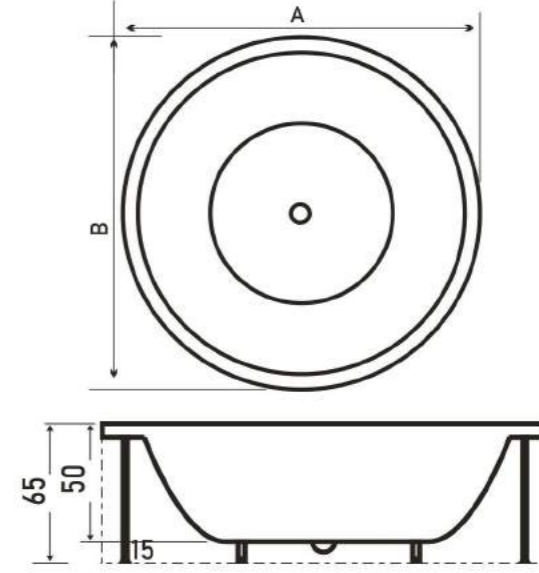

ANKA

ÖZEL KÜVET
SPECIAL BATHTUB

Banyonuzda yeniliğe ve rahatlığa yer açın.
Make room for innovation and comfort in your bathroom

A: 150 cm - 180 cm

B: 150 cm - 180 cm