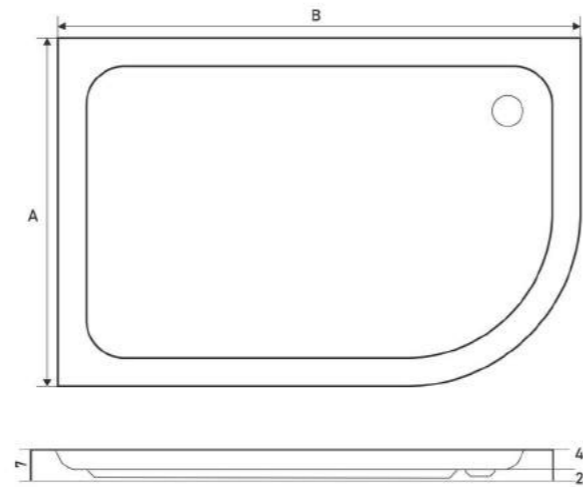

A: 70 cm - 90 cm / *Diğerler 10'ar cm aralık gösterir.*

B: 100 cm - 160 cm / *Diğerler 70'ar cm aralık gösterir.*

RENK: Beyaz, Siyah, Kırmızı

BAFFIN

FLAT DUŞ TEKNESİ
FLAT SHOWER TRAY

A: 70 cm - 130 cm / Ölçüler 10'ar cm artış gösterir.

B: 70 cm - 130 cm / Ölçüler 10'ar cm artış gösterir.

RENK: Beyaz, Siyah, Kırmızı

BOTHINA

FLAT DUŞ TEKNESİ
FLAT SHOWER TRAY

A: 70 cm - 110 cm / Ölçüler 10'ar cm artış gösterir.

B: 70 cm - 110 cm / Ölçüler 10'ar cm artış gösterir.

RENK: Beyaz, Siyah, Kırmızı

ALLISON

FLAT DUŞ TEKNESİ
FLAT SHOWER TRAY

A: 70 cm - 100 cm / Ölçüler 10'ar cm artış gösterir.

B: 90 cm - 160 cm / Ölçüler 10'ar cm artış gösterir.

RENK: Beyaz, Siyah, Kırmızı

RIGEL