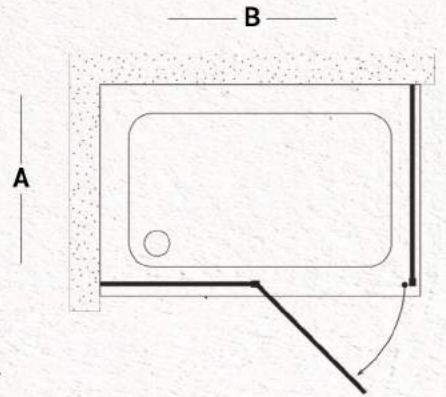

K-
21

K-
22

Alis

B: 100 cm - 200 cm **Not:** Ölçüler 10'ar cm artış gösterir.

PROFİL RENKLERİ: Parlak, Siyah, Altın

Not: Kapı açılış yönü 1. veya 2. şekilde değiştirilebilir.

Sea

A: 90 cm

B: 120 cm - 190 cm **Not:** Ölçüler 10'ar cm artış gösterir.

PROFİL RENKLERİ: Parlak, Siyah, Altın

Cozy

A: 70 cm - 100 cm **Not:** Ölçüler 10'ar cm artış gösterir.

B: 100 cm - 190 cm **Not:** Ölçüler 10'ar cm artış gösterir.