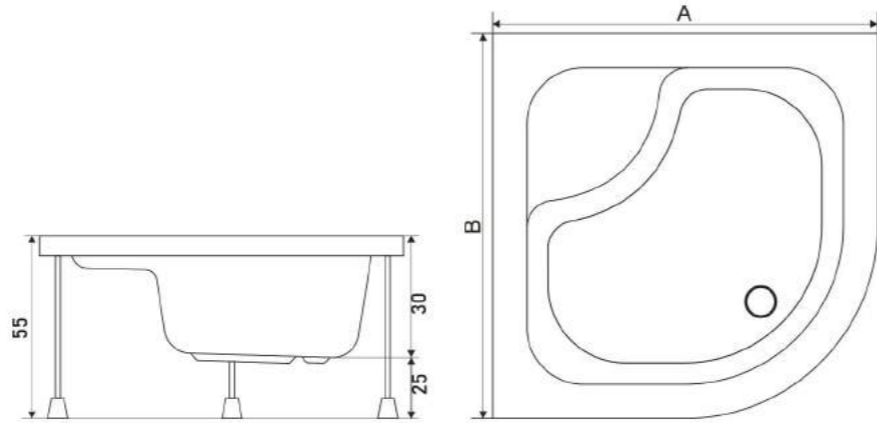

A: 110 cm - 150 cm / Ölçüler 10'ar cm artış gösterir.

B: 110 cm - 150 cm / Ölçüler 10'ar cm artış gösterir.

RENK: Beyaz, Siyah, Kırmızı

LIMA

ASİMETRİK OTURMALI KÜVET
ASYMMETRICAL BATHTUB WITH SEAT

A: 90 cm

B: 140 cm - 160 cm / Ölçüler 10'ar cm artış gösterir.

HESTIA

ASİMETRİK KÜVET
ASYMMETRICAL BATHTUB

A: 90 cm

B: 140 cm - 160 cm / Ölçüler 10'ar cm artış gösterir.

RENK: Beyaz, Siyah, Kırmızı

Özel
Küvetler

MARJINAL