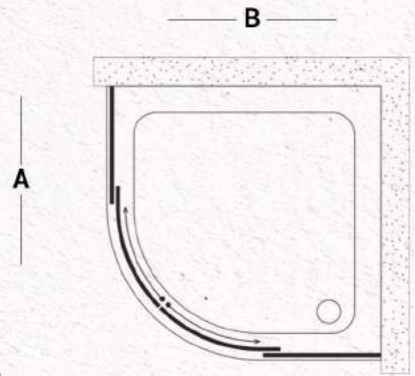

B: 80 cm - 120 cm

Not: Ölçüler 5'er cm ve 10'ar cm artış gösterir.

PROFİL RENKLERİ: Parlak, Siyah, Altın

Gold

B: 140 cm - 220 cm

Not: Ölçüler 10'ar cm artış gösterir.

PROFİL RENKLERİ: Parlak, Siyah, Altın

Serenity

B: 110 cm - 170 cm

Not: Ölçüler 10'ar cm artış gösterir.

PROFİL RENKLERİ: Parlak, Siyah, Altın

Grace

A: 80 cm - 110 cm

Not: Ölçüler 80-100 cm arası 5'er cm, 100-110 cm arası 10'ar cm artış gösterir.

B: 80 cm - 110 cm

Not: Ölçüler 80-100 cm arası 5'er cm, 100-110 cm arası 10'ar cm artış gösterir.

PROFİL RENKLERİ: Parlak, Siyah, Altın

Black Pearl

A: 70 cm - 130 cm

Not: Ölçüler 70-100 cm arası 5'er cm, 100-130 cm arası 10'ar cm artış gösterir.