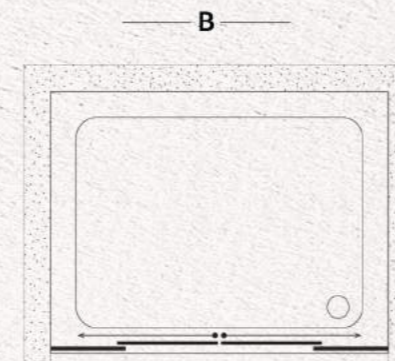

Gold

B: 140 cm - 220 cm

Not: Ölçüler 10'ar cm artış gösterir.

PROFİL RENKLERİ: Parlak, Siyah, Altın