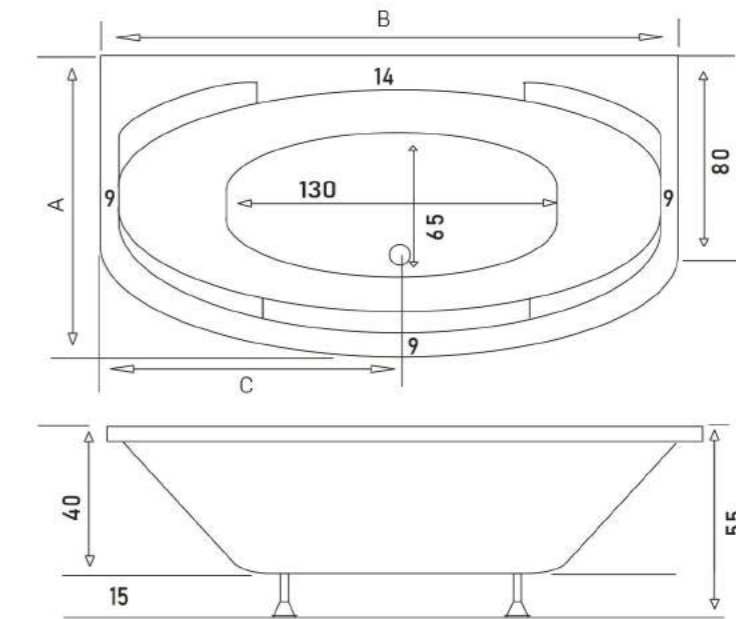

LOBSTER

ÖZEL KÜVET
SPECIAL BATHTUB

Duş keyfinizi konfor ile birleştiren tasarım.
Designed to combine the joy of shower with comfort

A: 105 cm
B: 180 cm
C: 80 cm