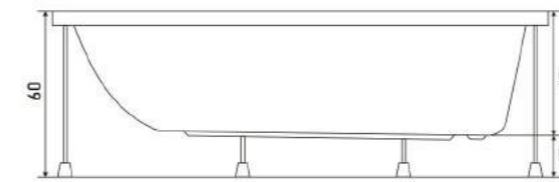

A: 120 cm

B: 180 cm