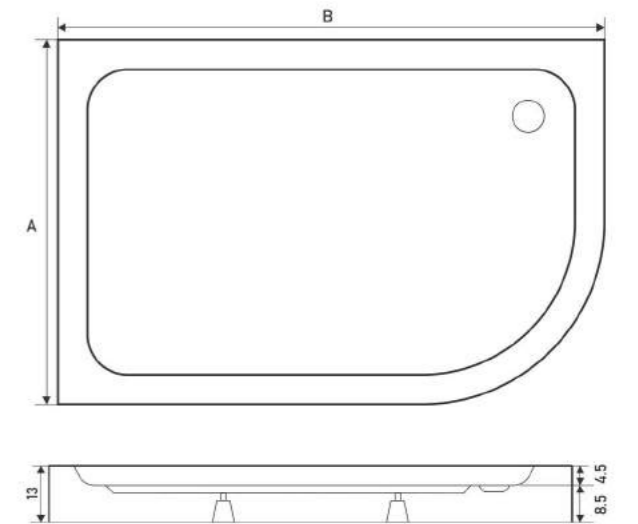

B: 90 cm - 100 cm / Ölçüler 10'ar cm artış gösterir.

RENK: Beyaz, Siyah, Kırmızı

BAFFY

MONOBLOK DUŞ TEKNESİ
MONO-BLOCK SHOWER TRAY

A: 70 cm - 130 cm / Ölçüler 10'ar cm artış gösterir.

B: 70 cm - 130 cm / Ölçüler 10'ar cm artış gösterir.

RENK: Beyaz, Siyah, Kırmızı

CORAL

MONOBLOK DUŞ TEKNESİ
MONO-BLOCK SHOWER TRAY

A: 70 cm - 110 cm / Ölçüler 10'ar cm artış gösterir.

B: 70 cm - 110 cm / Ölçüler 10'ar cm artış gösterir.

RENK: Beyaz, Siyah, Kırmızı

ANNA

MONOBLOK DUŞ TEKNESİ
MONO-BLOCK SHOWER TRAY

A: 70 cm - 100 cm / Ölçüler 10'ar cm artış gösterir.

B: 90 cm - 160 cm / Ölçüler 10'ar cm artış gösterir.

RENK: Beyaz, Siyah, Kırmızı

RIVA

MONOBLOK DUŞ TEKNESİ
MONO-BLOCK SHOWER TRAY