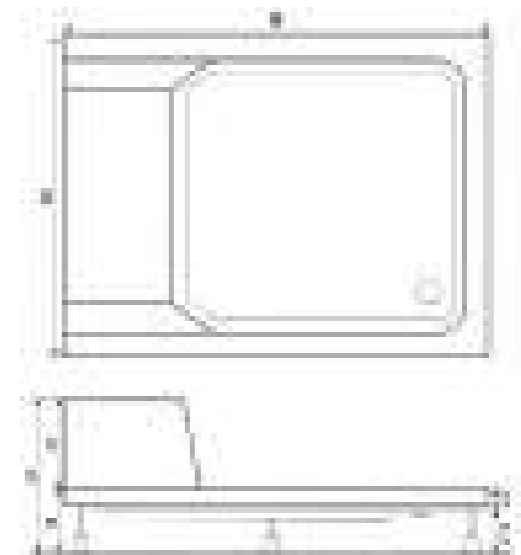

PANELLİ DUŞ TEKNESİ
PANEL SHOWER TRAY

A: 90 cm - 100 cm / **Çiçiler:** 10'ar cm arış gösterir.

B: 90 cm - 100 cm / **Çiçiler:** 70'ar cm arış gösterir.

RENK: Beyaz, Siyah, Kırmızı

NUVA

DİKDÖRTGEN OTURMALI DUŞ TEKNESİ
RECTANGULAR SHOWER TRAY WITH SEAT