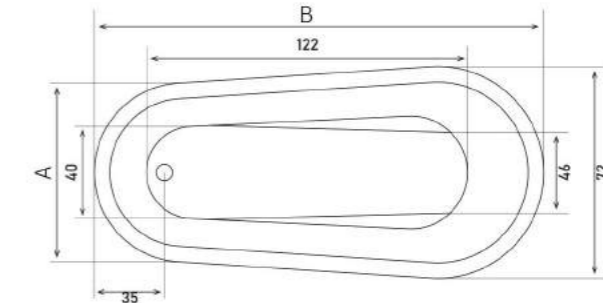

A: 65 cm

B: 175 cm

RENK: Kırmızı, Siyah