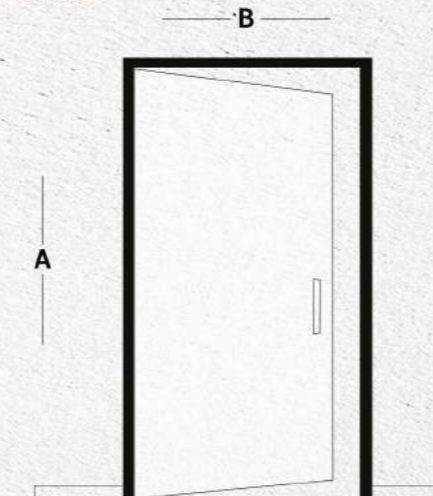

B: 70 cm - 130 cm

Not: Ölçüler 70-100 cm arası 5'er cm, 100-130 cm arası 10'ar cm artış gösterir.

PROFİL RENKLERİ: Parlak, Siyah, Altın

Fluent

A: 180 cm - 210 cm

Not: Ölçüler 5'er cm artış gösterir.

B: 70 cm - 100 cm

Not: Ölçüler 5'er cm artış gösterir.

CAM RENKLERİ: Şeffaf, Füme, Mavi, Yeşil, Bronz, Kuşlama Desenli

Not: Bu ürün çerçevesiz olarak üretilmektedir.

Elegant

A: 70 cm - 100 cm

Not: Ölçüler 70-90 cm arası 5'er cm, 90-100 cm arası 10'ar cm artış gösterir.

B: 100 cm - 190 cm

Not: Ölçüler 10'ar cm artış gösterir.

PROFİL RENKLERİ: Parlak, Siyah, Altın

Line

A: 180 cm - 210 cm

Not: Ölçüler 5'er cm artış gösterir.

B: 70 cm - 100 cm

Not: Ölçüler 5'er cm artış gösterir.