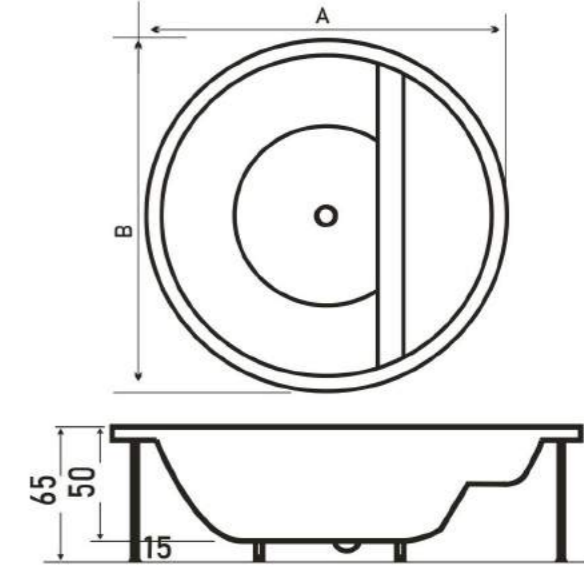

ANKA

ÖZEL KÜVET
SPECIAL BATHTUB

Banyonuzda yeniliğe ve rahatlığa yer açın.
Make room for innovation and comfort in your bathroom

A: 150 cm - 180 cm

B: 150 cm - 180 cm