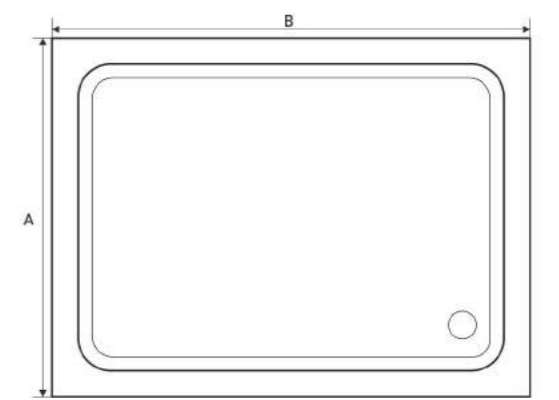

BETA

PANELLİ DUŞ TEKNESİ
PANEL SHOWER TRAY

A: 70 cm - 100 cm / Ölçüler 10'ar cm artış gösterir.

B: 80 cm - 190 cm / Ölçüler 10'ar cm artış gösterir.

RENK: Beyaz, Siyah, Kırmızı